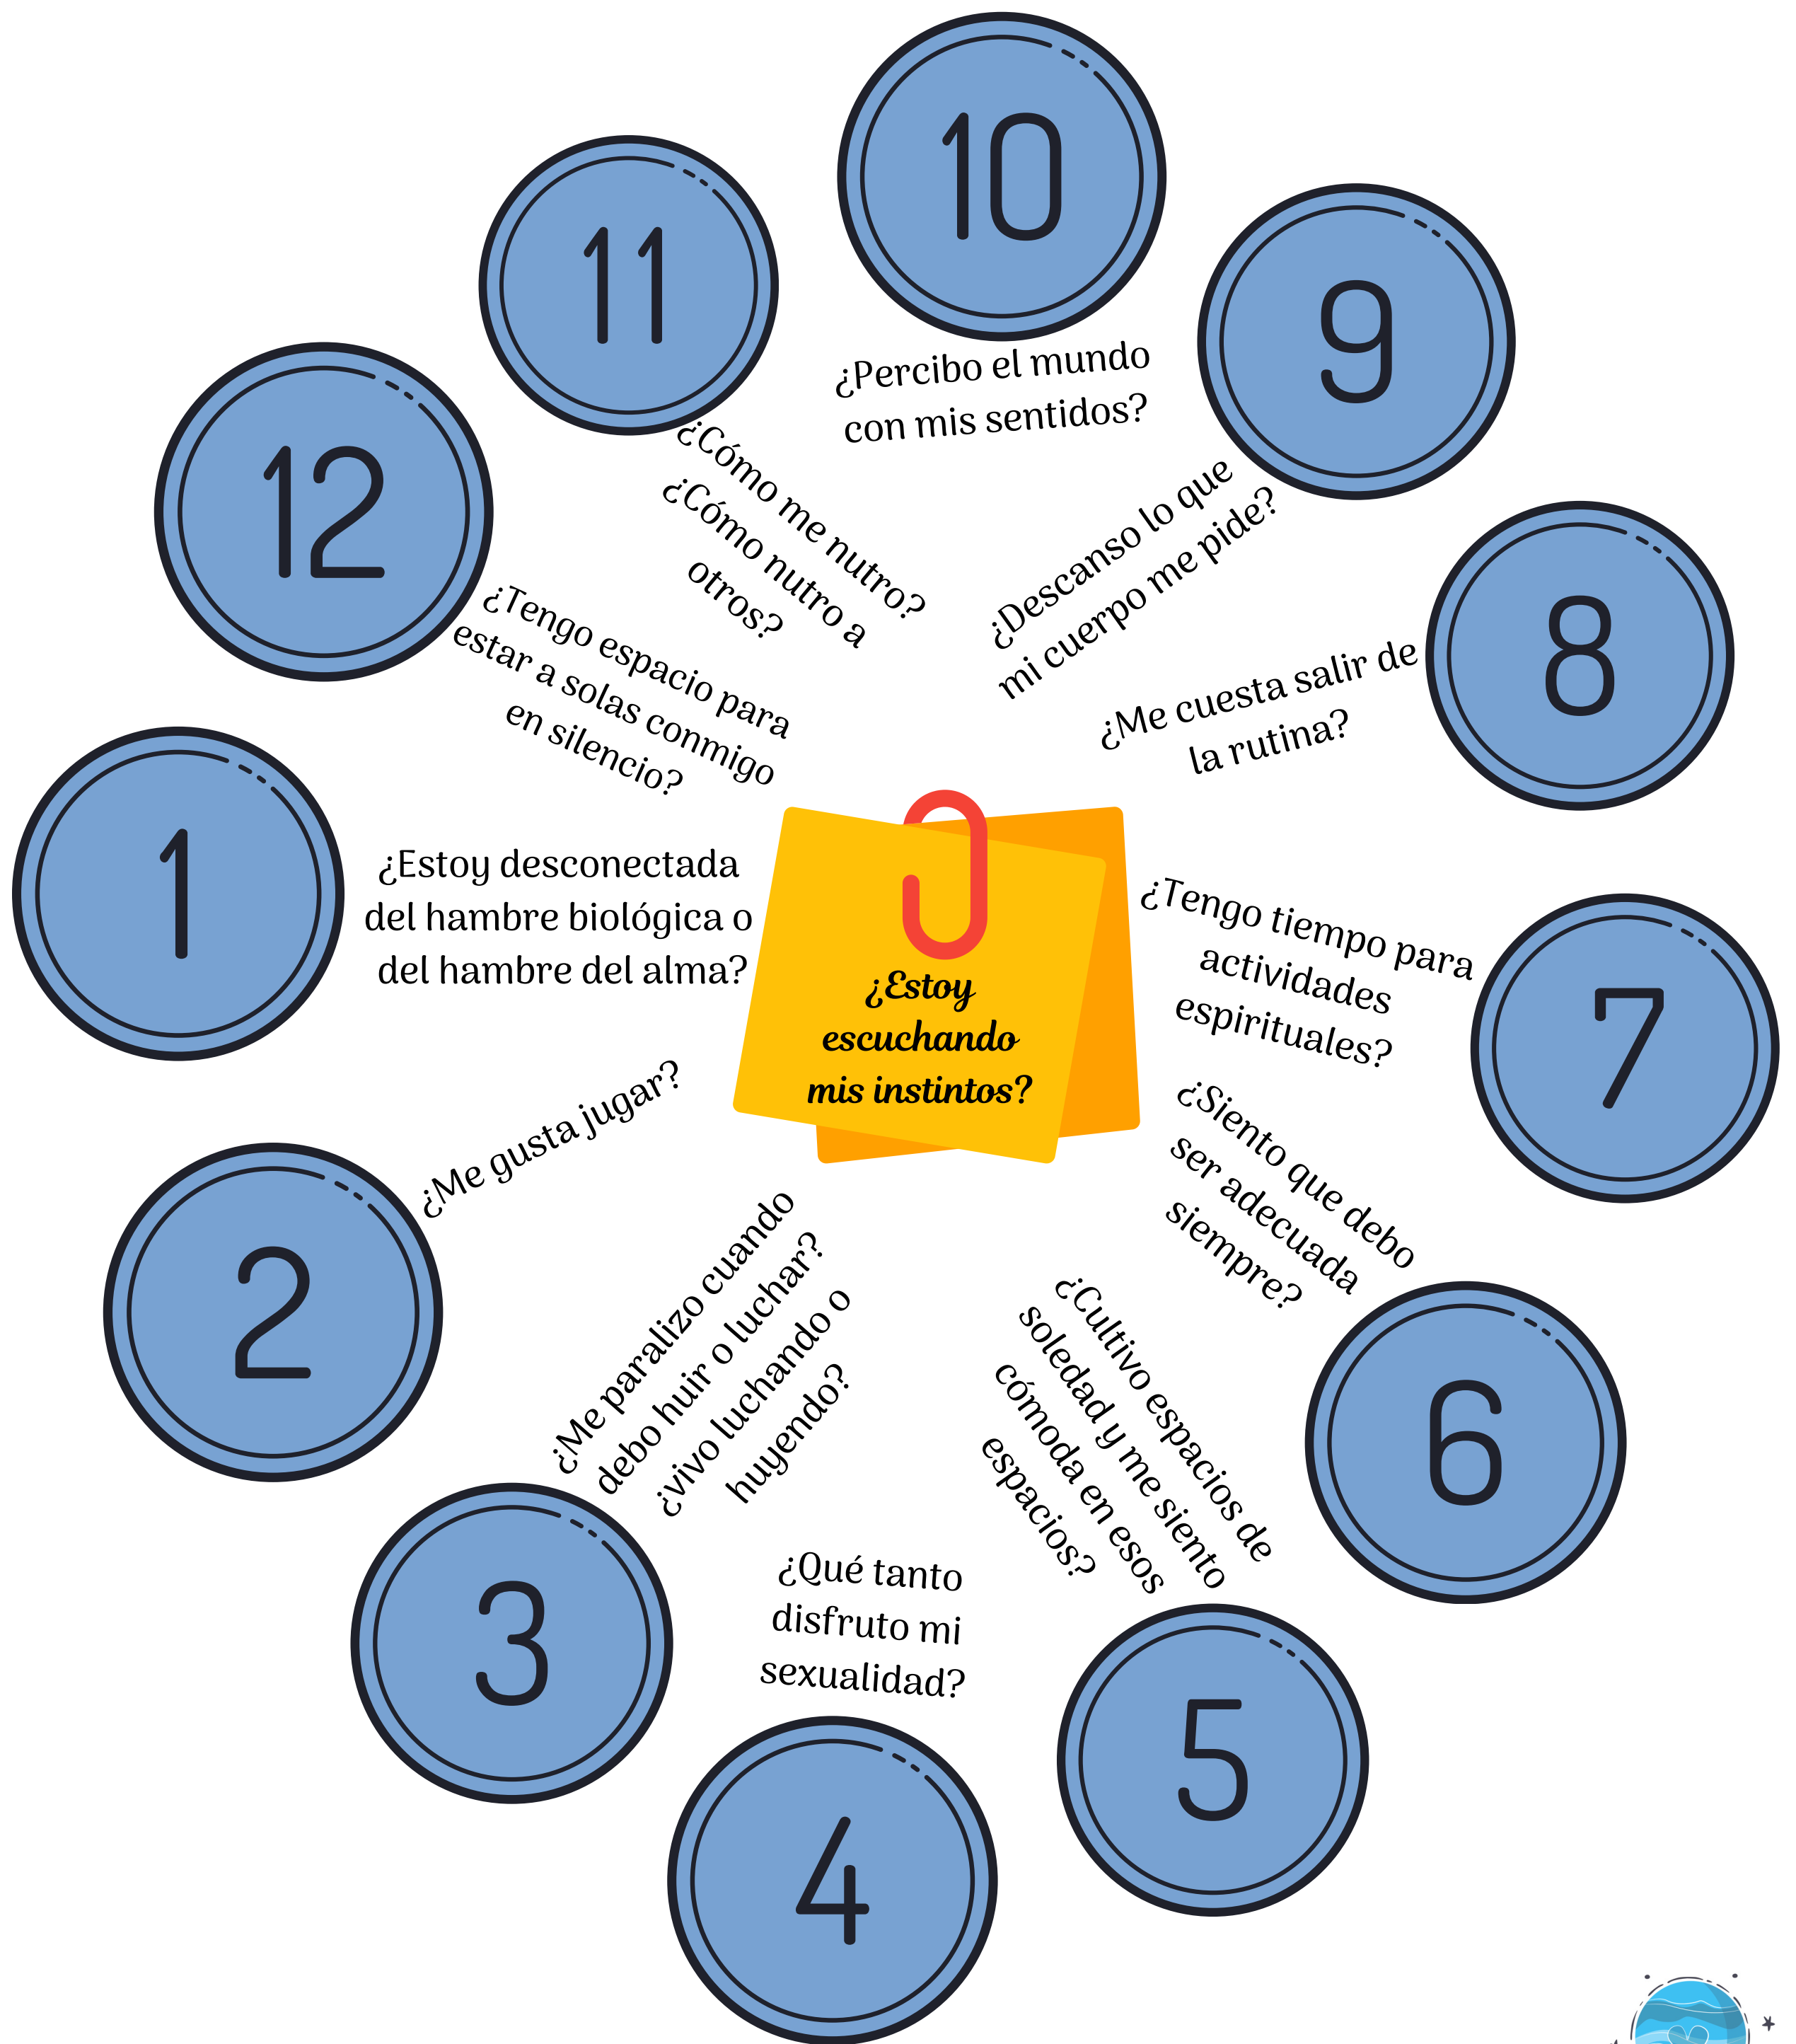

Sombras y luces de la practicidad

KATHERIN LÖWENTHAL
NEP-TUNE IN

<https://www.neptunetime.com>